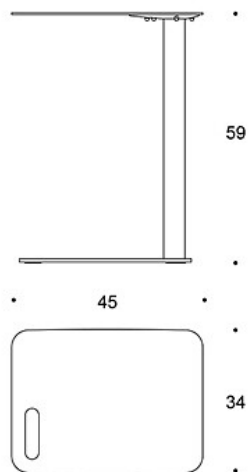

MATERIALBESKRIVNING:

Bordsskiva: aluminium

Stativ: stål

Färg med fast bas: vit, svart eller Inspiring Colours

Färg med höjdbar bas: vit eller svart

PRODUKTKOD:

849 = höjd 59 cm

849G = höjd 47 - 77 cm

Ritning:

849

849G