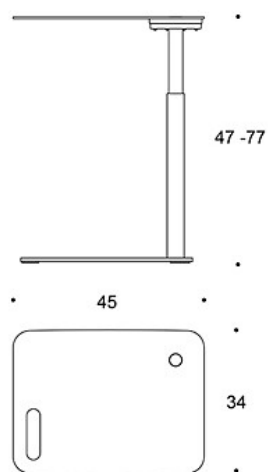

Trailer

Hjälpbord

Design — Rane Vaskivuori

Trailer-bordet med rena linjer utgör en mångsidig avlastningsyta som är lätt att flytta. Med benstativets form och placering dras bordet enkelt in över sittplatsen. Trailer fungerar ihop med de flesta möbler i exempelvis foajéer, kontor och konferensrum. Bordet finns även med höjdjustering.

MATERIALBESKRIVNING:

Bordsskiva: aluminium

Stativ: stål

Färg med fast bas: vit, svart eller Inspiring Colours

Färg med höjdbar bas: vit eller svart

PRODUKTKOD:

849 = höjd 59 cm

849G = höjd 47 - 77 cm

Ritning:

849

849G